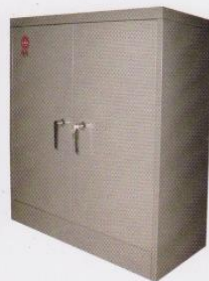

Filling Cabinets

Available in 3 types :

FD-102 (2Drawers)
H700 x W465 x D620

FD-103 (3 Drawers)
H1000 x W465 x D620

FD-104 (4 Drawers)
H1300 x W465 x D620

LOCKERS

Available in 6 types :

LD501 (1 door) H1830 x W380 x D380

DD601 (3 Drawers, 1 door, 1 shelf)
H1000 x W90 x D62

DD602 (4 Drawers, 1 door, 2 shelf)
H1300 x W90 x D62

Cupboards

CD-201

H915 x W915 x D460

CD-202

H915 x W915 x D460

CD-203

H915 x W915 x D460

CD-301

H1830 x W915 x D460

CD-302

H1830 x W915 x D460

CD-303

H1830 x W915 x D460