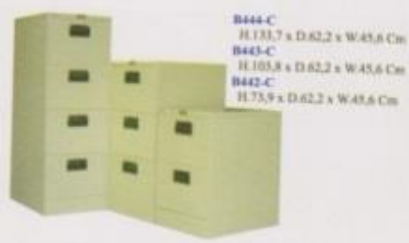

Locker

FILING CABINET

B444-C
H.131,7 x D.62,2 x W.45,6 Cm
B443-C
H.103,8 x D.62,2 x W.45,6 Cm
B442-C
H.75,9 x D.62,2 x W.45,6 Cm