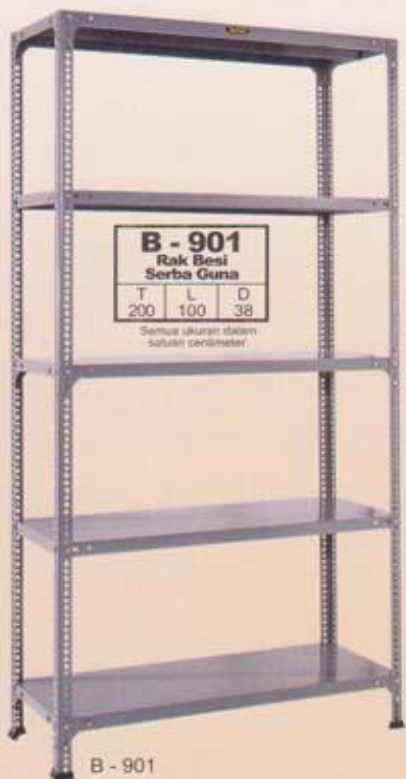

anti corrosion
powder coating
safety lock
strong

BROTHER super		
BS - 102 Filing Cabinet 2 Laci		
T	L	D
73,5	45,5	62
BS - 103 Filing Cabinet 3 Laci		
T	L	D
103,5	45,5	62
BS - 104 Filing Cabinet 4 Laci		
T	L	D
133	45,5	62

Semua ukuran dalam satuan centimeter.

BS - 104

BS - 103

B - 701

B - 702

B - 703

B - 704

B - 705

B - 706

B - 901
Rak Besi
Serba Guna

T	L	D
200	100	38

Semua ukuran dalam satuan centimeter.

B - 901

**AWAS
PRODUK PALSU**

Pastikan produk-produk BROTHER yang Anda beli memiliki tanda-tanda sbb.:

- 1 Adanya emboss timbul logo BROTHER pada produk.
- 2 Warna cat abu-abu spesifik produk BROTHER: Be Grey.