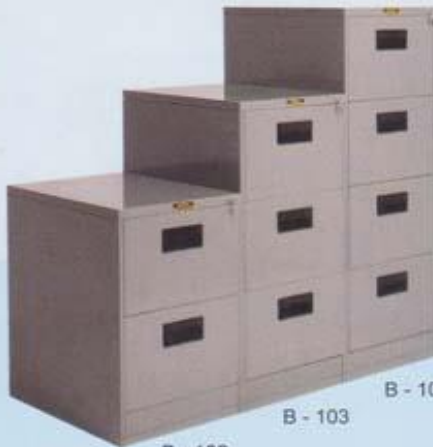

BROTHER®

OFFICE EQUIPMENT

B - 212

B - 206

B - 203 / B - 204

B - 203 Almari Arsip 2 Pintu		
T	L	D
183	88	40
B - 204 Almari Arsip 2 Pintu		
T	L	D
183	88	45
B - 206 Almari 1/2 Tinggi 2 Pintu		
T	L	D
91,5	88	45
B - 212 Kotak Kendali 12 Laci		
T	L	D
130	54	48

Semua ukuran dalam satuan centimeter.

B - 501 Direction Cabinet 3 Laci		
T	L	D
103,5	90	62
B - 502 Direction Cabinet 4 Laci		
T	L	D
133,5	90	62

Semua ukuran dalam satuan centimeter.

B - 102

B - 103

B - 104