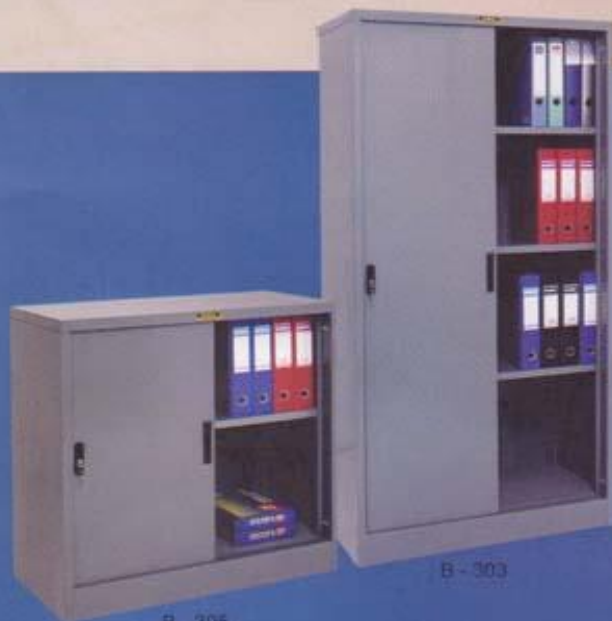

Semua ukuran dalam satuan centimeter.

B - 801		
Meja Tulis 1/2 Biro		
T	L	D
75	120	70

Semua ukuran dalam satuan centimeter.

B - 801

BROTHER
the symbol of
the genuine

BROTHER
product

B - 305

B - 303